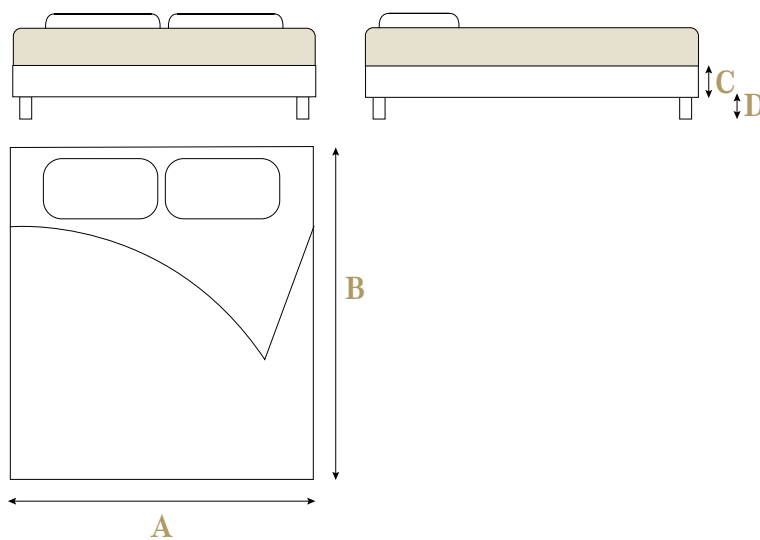

BOXSPRING
PERLE

		MISURE INDICATE A CATALOGO (CM)	MISURE REALI (CM)
I	A	80	81
		90	91
		100	101
		120	121
		140	141
		160	163*
		180	183*
		200	203*
	B	190	193
		200	203
210		213	
220		223	
C	20		
D	15*		
II	E	120 [■]	
	F	6	

DISEGNI TECNICI

INGOMBRO :
I DIMENSIONI RETE
II DIMENSIONI TESTATA
 • in due parti unite da morsetti a cocodrillo
 * piedi rotonde in legno 15 cm o rotelle
 ■ a filo del telaio

BOXSPRING PERLE

Rete tradizionale con sospensione a molle insacchettate, montata su piedi o rotelle, per un facile accesso sotto il letto. Può anche essere montato su un sistema di sollevamento del letto per facilitare la manutenzione.

Speciale sistema di sospensione a molle insacchettate Elite.

Telaio in legno massiccio FSC.

Rivestimento fisso con tessuto decorativo ignifugo.

CARATTERISTICHE

Altezza	20 cm
Altezza da sdraiato	60 cm (con materasso da 25 cm)
Larghezza	80, 90, 100, 120, 140, 160*, 180*, 200* cm <i>*grandi larghezze in 2 parti tenute insieme da morsetti a cocodrillo</i>
Lunghezza	190, 200, 210, 220 cm
Peso	90/200, altezza 20 cm = 40 kg
Protezione antincendio	Fisso progettato per il settore alberghiero, conforme agli standard di resistenza al fuoco (Europe EN597-1/2, UK BS-7177).
Struttura interna	Legno massiccio svizzero certificato FSC
Garanzia	5 anni
	Prodotto interamente in Svizzera, secondo gli standard di qualità svizzeri. Elite è membro di Swiss Label.
	Soddisfa gli standard di HotellerieSuisse e può ottenere punti di classificazione alberghiera.
	Elite è membro di Swiss Deluxe Hotels come "Preferred Supplier".