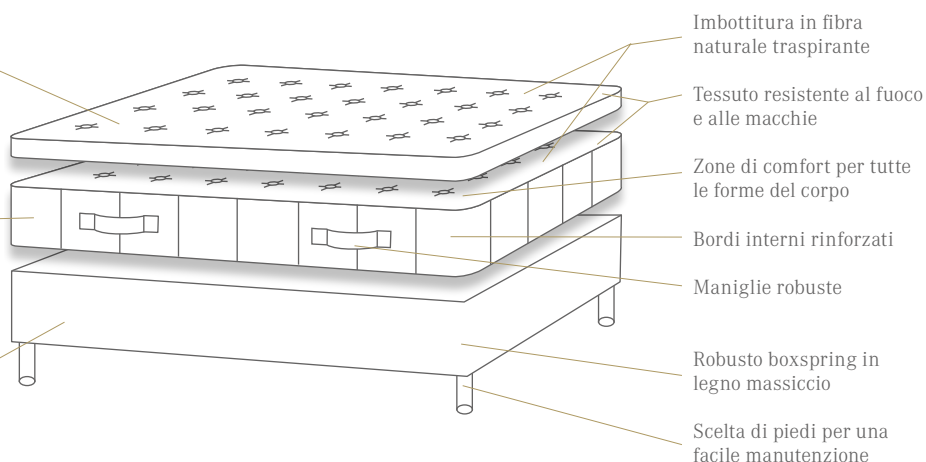

Imbottitura fissa
o sfoderabile

Gonna da letto, pieghe Dior

Gonna da letto, pieghe Dior
con pieghe cucite

SISTEMA TWIN PER LETTI GEMELLI

I morsetti a cocodrillo rotanti
si fissano alla testa e ai piedi.

OPZIONE STRUTTURA

Sistema di sollevamento
del letto

Testiera con
bordi squadrati

Testiera con
bordi arrotondati

ORIGINAL BOXSPRING CONCEPT BY ELITE

SOVRAMATERASSO
Mini molle insacchettate,
"cocooning" garantito

MATERASSO
Molle insacchettate per
un comfort e un sostegno
eccezionali per la
schiena

BOXSPRING
Molle insacchettate,
funzionali, di facile
manutenzione, apprezzate
da governanti e cameriere

BOXSPRING
PERLE

CM	80/90	100	120	140	160	180	200
Rete 20 cm (190/200)	490	530	610	690	770	980	1060
Rete 20 cm (210/220)	590	640	730	830	920	1180	1270
Pieds ronds bois (4/8,15 cm)	40	40	40	40	80	80	80
Ruote (4/8,15 cm)	120	120	120	120	240	240	240
Coperchio rimovibile (velcro) *	70	70	80	80	80	80	90
Coperchio rimovibile (gonna da letto, pieghe Dior 35 cm) *	130	130	150	150	150	150	160
Coperchio rimovibile (gonna da letto, pieghe Dior con pieghe cucite 35 cm) *	150	150	170	170	170	170	180
Morsetti a coccodrillo	70	70	70	70	70	70	70
Testiera con bordi squadri	640	710	840	890	1030	1150	1280
Testiera con bordi arrotondati	770	800	970	1030	1150	1280	1420