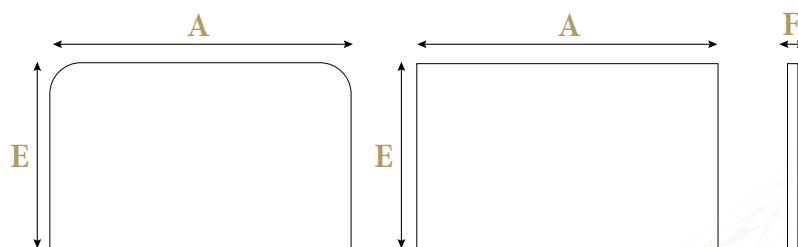

BOXSPRING
PERLE

		MISURE INDICATE A CATALOGO (CM)	MISURE REALI (CM)
I	A	80	81
		90	91
		100	101
		120	121
		140	141
		160	163*
		180	183*
		200	203*
	B	190	193
		200	203
210		213	
220		223	
C	20		
D	15*		
II	E	120 [■]	
	F	6	

DISEGNI TECNICI

INGOMBRO :
I DIMENSIONI RETE
II DIMENSIONI TESTATA
 • in due parti unite da morsetti a cocodrillo
 * piedi rotonde in legno 15 cm o rotelle
 ■ a filo del telaio

BOXSPRING PERLE

Rete tradizionale con sospensione a molle insacchettate, montata su piedi o rotelle, per un facile accesso sotto il letto. Può anche essere montato su un sistema di sollevamento del letto per facilitare la manutenzione.

Speciale sistema di sospensione a molle insacchettate Elite.

Telaio in legno massiccio FSC.

Rivestimento fisso con tessuto decorativo ignifugo.

CARATTERISTICHE

Altezza	20 cm
Altezza da sdraiato	60 cm (con materasso da 25 cm)
Larghezza	80, 90, 100, 120, 140, 160*, 180*, 200* cm <i>*grandi larghezze in 2 parti tenute insieme da morsetti a cocodrillo</i>
Lunghezza	190, 200, 210, 220 cm
Peso	90/200, altezza 20 cm = 40 kg
Protezione antincendio	Fisso progettato per il settore alberghiero, conforme agli standard di resistenza al fuoco (Europe EN597-1/2, UK BS-7177).
Struttura interna	Legno massiccio svizzero certificato FSC
Garanzia	5 anni
	Prodotto interamente in Svizzera, secondo gli standard di qualità svizzeri. Elite è membro di Swiss Label.
	Soddisfa gli standard di HotellerieSuisse e può ottenere punti di classificazione alberghiera.
	Elite è membro di Swiss Deluxe Hotels come "Preferred Supplier".